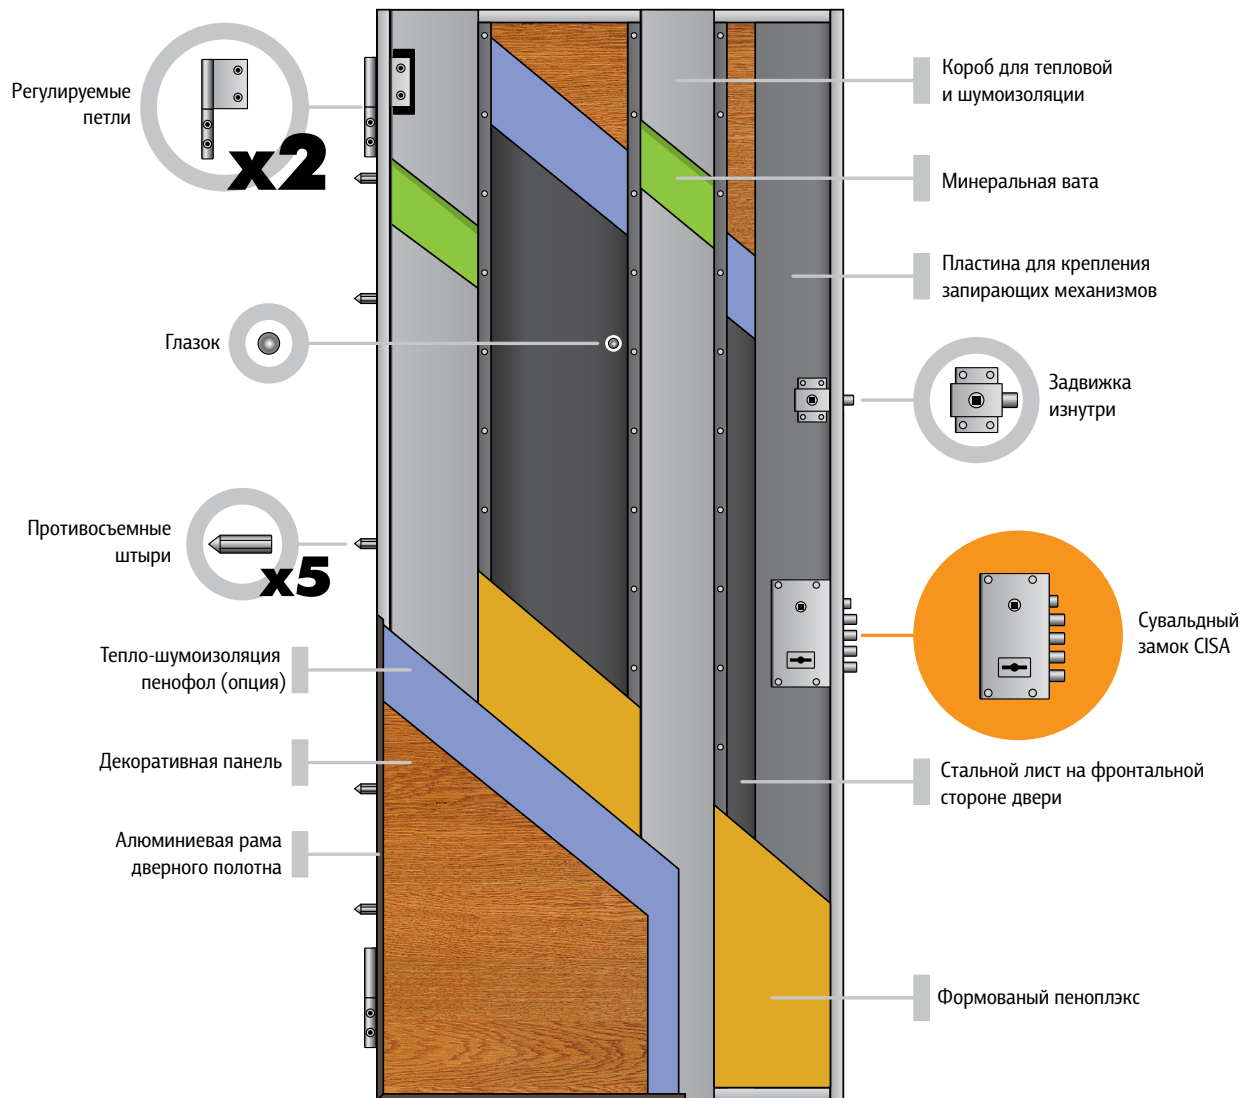

Сувальдный замок CISA  
с возможностью перекодировки

Тройная защита замка

Две регулируемые петли

Пять противосъемных штырей

Задвижка изнутри

Металлический сварной порог

Теплоизоляция

Шумоизоляция

## ГОРИЗОНТАЛЬНЫЙ РАЗРЕЗ

## ЦВЕТА ПАНЕЛЕЙ\*

\* Декоративные панели приобретаются отдельно

Опции

Дополнительная звукоизоляция

Дополнительная теплоизоляция

Пиновая броненакладка

Пожаростойкость по классу REI 60

На выбор: Цвет фурнитуры Декоративные панели

## Вид с внутренней стороны двери

- 1 Внутренняя декоративная панель
- 2 Профилированная пластина на замок (для установки фурнитуры)
- 3 Замок CISA сувальдный
- 4 Дополнительная двухслойная защита замка сталь 3 мм + сталь 1,5 мм
- 5 Наружная часть полотна (сталь 1,5 мм)
- 6 Внешняя декоративная панель
- 7 Дверная ручка
- 8 Сувальдная часть
- 9 Алюминиевая рама дверного полотна
- 10 Задвижка изнутри
- 11 Опция: дополнительная тепло-звукоизоляция