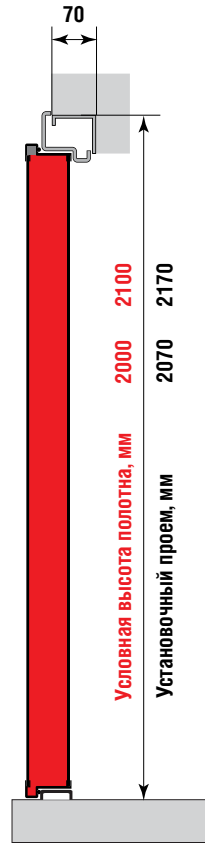

Сувальдный замок CISA  
с возможностью перекодировки

Тройная защита замка

Две регулируемые петли

Пять противосъемных штырей

Задвижка изнутри

Металлический сварной порог

Теплоизоляция

Шумоизоляция

# Triumph Victory

РАЗМЕР ДВЕРИ	РАЗМЕР ПРОЕМА
2000x800	2070x940
2100x900	2170x1040

## ВЕРТИКАЛЬНЫЙ РАЗРЕЗ

## ГОРИЗОНТАЛЬНЫЙ РАЗРЕЗ