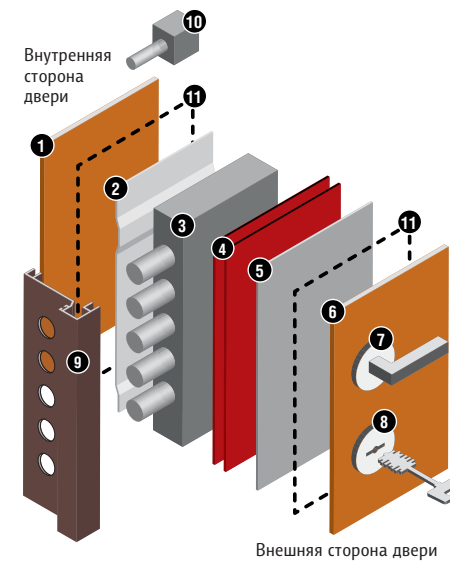

Сувальдный замок CISA  
с возможностью перекодировки

Тройная защита замка

Две регулируемые петли

Пять противосъемных штырей

Задвижка изнутри

Металлический сварной порог

Теплоизоляция

Шумоизоляция

## ГОРИЗОНТАЛЬНЫЙ РАЗРЕЗ

## ЦВЕТА ПАНЕЛЕЙ\*

\* Декоративные панели приобретаются отдельно

Опции

Дополнительная звукоизоляция

Дополнительная теплоизоляция

Пиновая броненакладка

Пожаростойкость по классу REI 60

На выбор: Цвет фурнитуры Декоративные панели

## Вид с внутренней стороны двери

- 1 Внутренняя декоративная панель
- 2 Профилированная пластина на замок (для установки фурнитуры)
- 3 Замок CISA сувальдный
- 4 Дополнительная двухслойная защита замка сталь 3 мм + сталь 1,5 мм
- 5 Наружная часть полотна (сталь 1,5 мм)
- 6 Внешняя декоративная панель
- 7 Дверная ручка
- 8 Сувальдная часть
- 9 Алюминиевая рама дверного полотна
- 10 Задвижка изнутри
- 11 Опция: дополнительная тепло-звукоизоляция